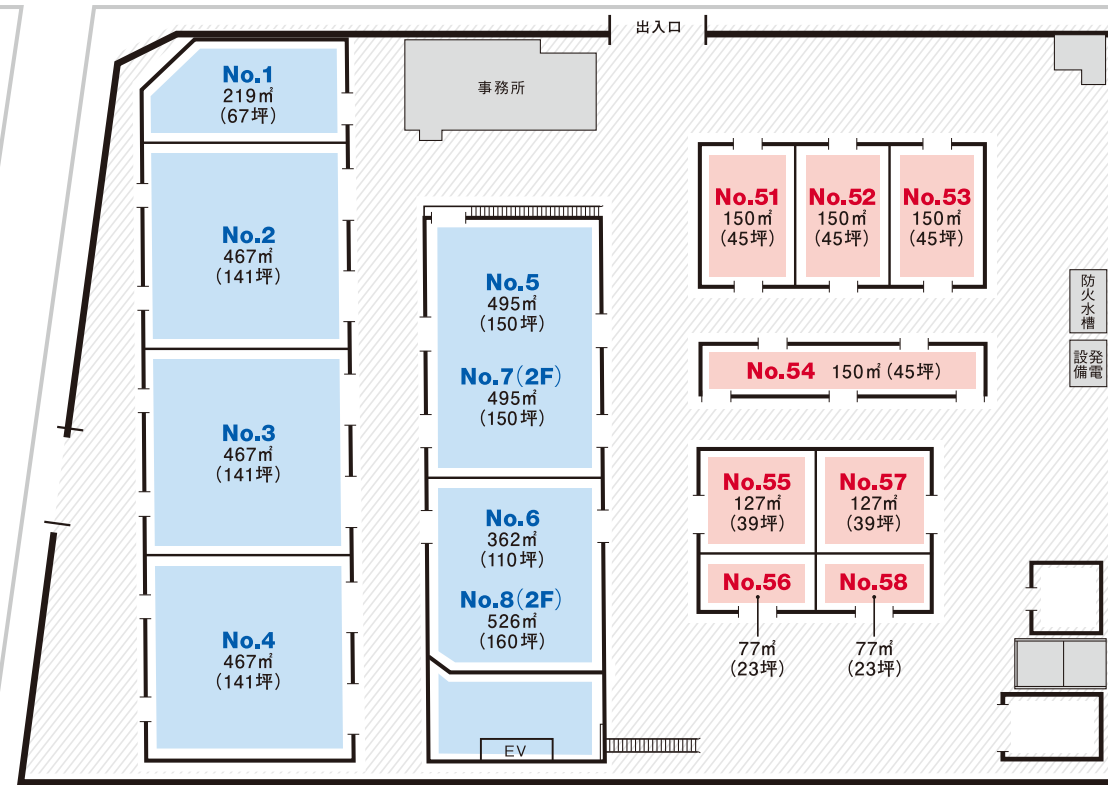

敷地内倉庫配置図

- 普通品倉庫：3,498㎡
- 危険品倉庫：1,008㎡

← 至 松戸駅

※危険物種別は、第一類・第二類・第四類等ございますが、保管類別変更についてもお気軽にご相談ください。

倉庫としての使い勝手が自慢!
階高6メートル以上
最大床荷重10トン/坪

輸送コスト削減をご提案!
首都圏に直結!
好立地で物流を迅速に

まずはご相談ください!
ISO9001認証取得で、
高品質の
物流マネジメントを確立